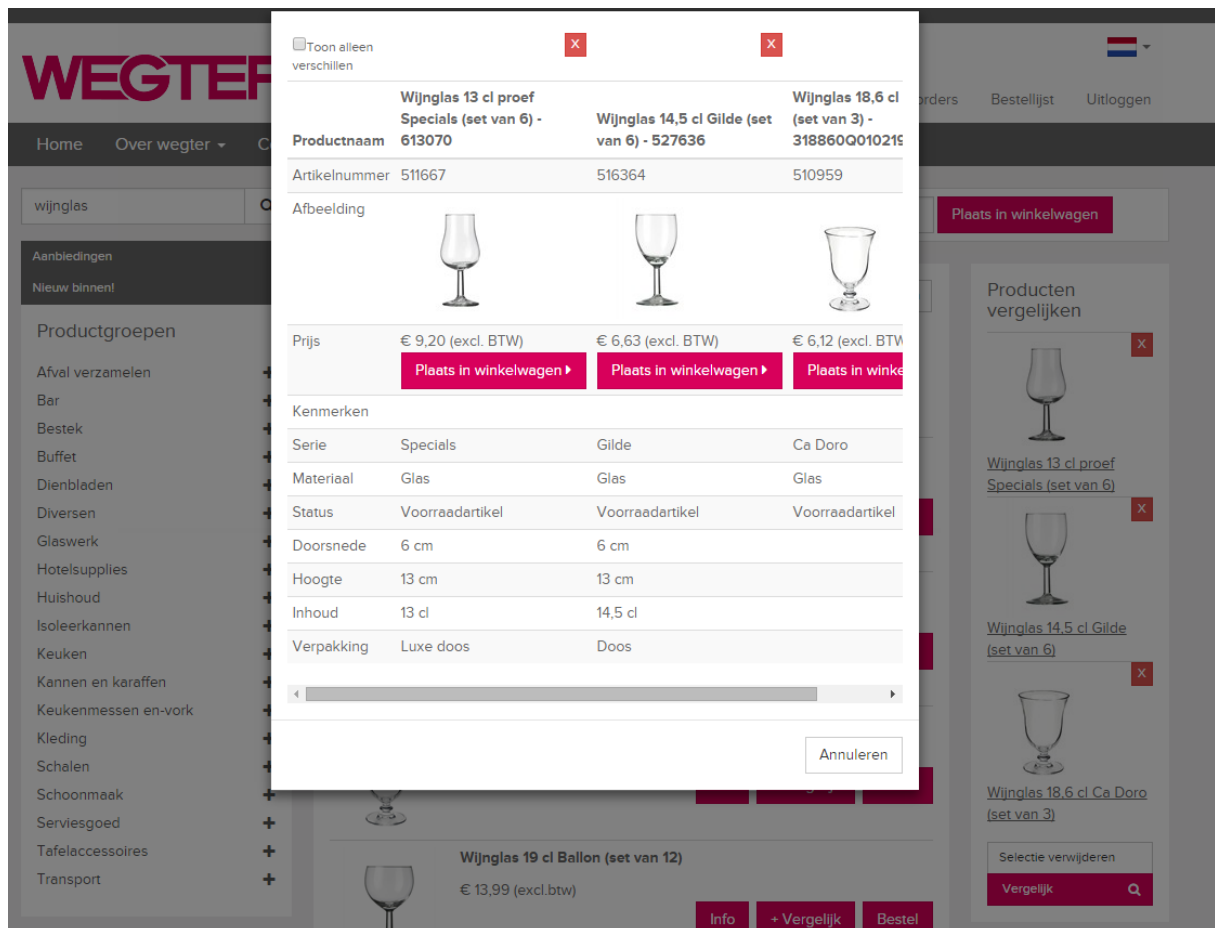

Wanneer u verschillende producten uit de zoekresultaten wilt vergelijken, klikt u bij het product op de button 'vergelijk'. U ziet dit product nu rechts in uw scherm terugkomen. Wanneer u er enkelen hebt geselecteerd ziet u het volgende:

The screenshot shows the WEGTER webshop interface. At the top left is the WEGTER logo. To the right are navigation links: 'Mijn gegevens', 'Mijn orders', 'Bestellijst', and 'Uitloggen'. Below the logo is a navigation bar with 'Home', 'Over wegter', 'Contact', and 'Webshop'. A search bar contains 'wijnglas'. Below the search bar is a sidebar with 'Aanbiedingen' and 'Nieuw binnen!'. The main content area shows a search for 'wijnglas' with a search button and a 'Plaats in winkelwagen' button. Below this is a 'Productlijst' section with four wine glass products, each with an image, name, price, and buttons for 'Info', '+ Vergelijk', and 'Bestel'. On the right side, a 'Producten vergelijken' pop-up is visible, showing three selected wine glass products with a 'Vergelijk' button and a search icon.

Figuur 5

Nader verklaard, Figuur 5:

Rechts ziet u nu een 3-tal producten die u kunt vergelijken door op de roze knop 'vergelijk' te klikken.

U krijgt nu volgende pop-up te zien:

Figuur 6

Nader verklaard, Figuur 6: